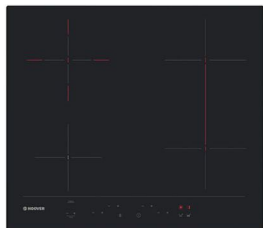

PIANO COTTURA A
INDUZIONE+